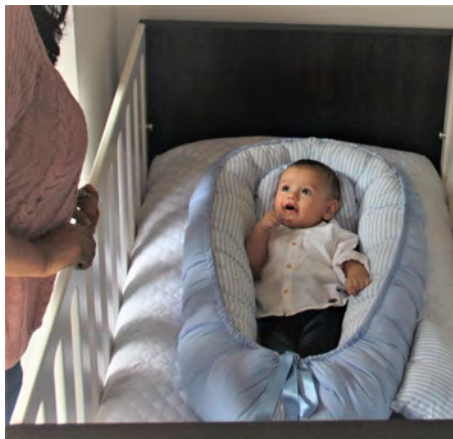

INNOVACION PARA TU COMODIDAD

Diseñamos elementos complementarios que serán de gran ayuda en el momento de la llegada del bebé.