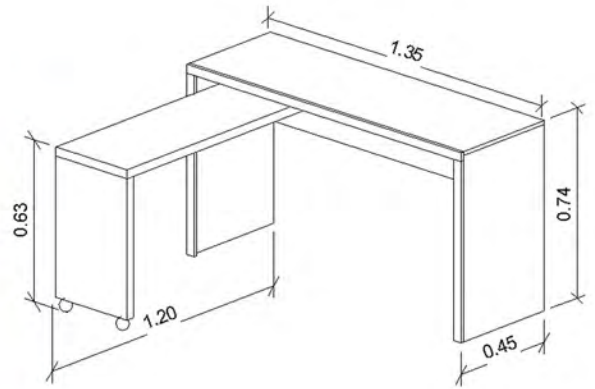

Color Blanco