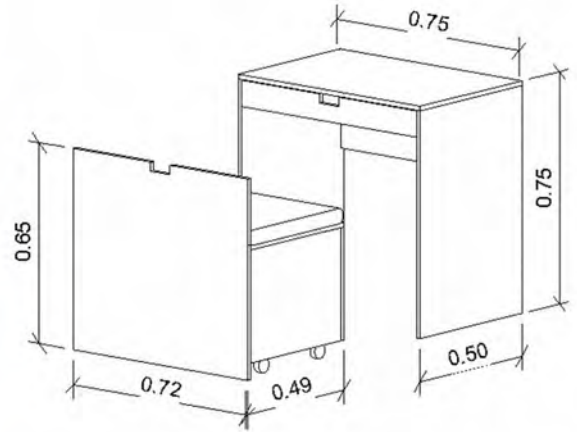

Color Blanco