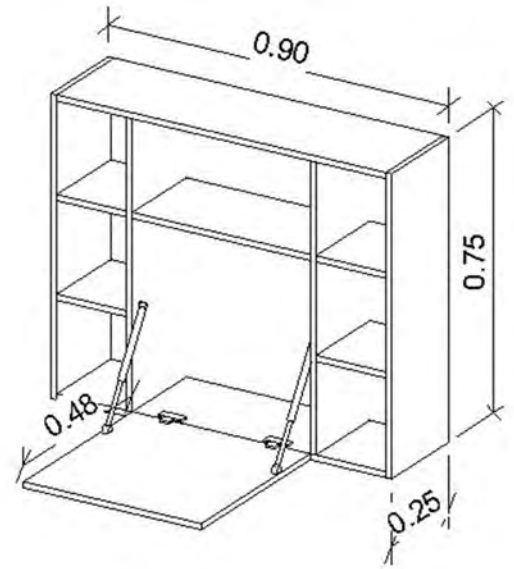

Materiales

Aglomerado en madera
Laminado colores Blanco
Flor morado
Cenizo

Capacidad

Peso recomendado mesa: 8 kilos
Peso recomendado cajón: 3 kilos

Incluye

Escritorio
1 cajón con rieles metálicos

Abierto

Cerrado