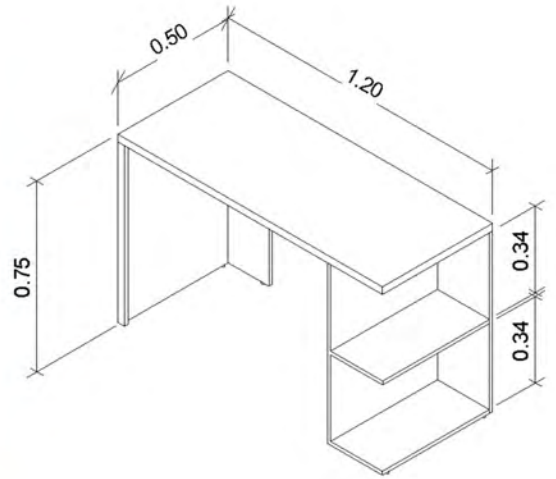

Color Blanco