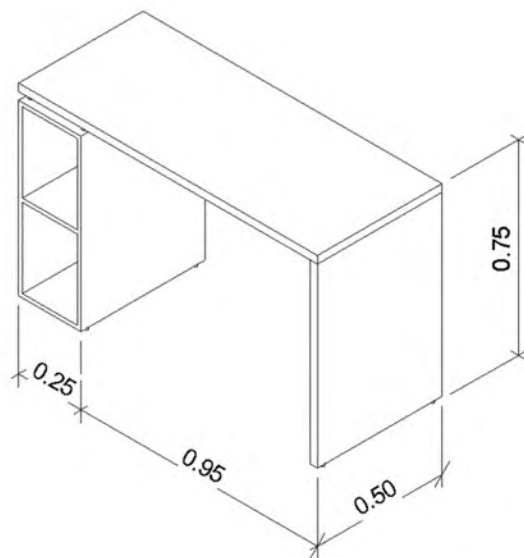

Medidas (en cm)

Largo: 75
Ancho: 75
Profundidad 50

Materiales

Aglomerado en madera
Laminado colores Blanco
Flor morado
Cenizo

Capacidad

Peso recomendado mesa: 8 kilos
Peso recomendado cajón: 3 kilos

Incluye

Escritorio
1 cajón con rieles metálicos
Silla con ruedas
Cojín

Color Blanco

Color Flormorado

Color Cenizo

Escritorio SOBO

Medidas (en cm)

Largo: 120
Ancho: 75
Profundidad 50

Materiales