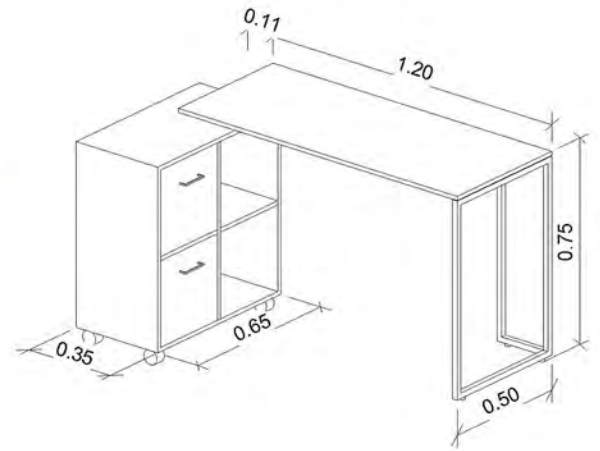

Color Blanco

Escritorio ORKY

Medidas (en cm)

Largo: 131 - 185
Alto: 75
Profundidad: 50