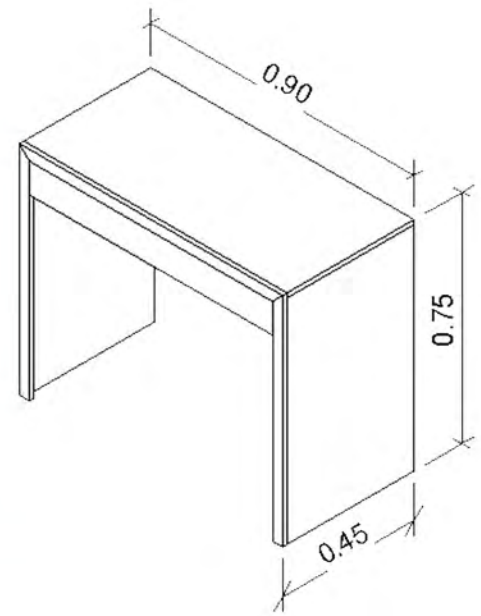

Medidas (en cm)

Largo: 75
Ancho: 75
Profundidad 50

Materiales

Aglomerado en madera
Laminado colores Blanco
Flor morado
Cenizo

Capacidad

Peso recomendado mesa: 8 kilos
Peso recomendado cajón: 3 kilos

Incluye

Escritorio
1 cajón con rieles metálicos
Silla con ruedas
Cojín

Color Blanco

Color Flormorado

Color Cenizo

Escritorio SOBO

Medidas (en cm)

Largo: 120
Ancho: 75
Profundidad 50

Materiales

Escritorio TUSE

Medidas (en cm)

Largo: 120
Ancho: 75
Profundidad 50

Materiales

Aglomerado en madera
Laminado colores Blanco
Flormorado
Cenizo

Capacidad

Peso recomendado mesa: 8 kilos
Peso recomendado cajón: 3 kilos

Incluye

Escritorio

Color Blanco

Color Flormorado

Color Cenizo

Escritorio WAHYU

Medidas (en cm)

Largo: 90
Ancho: 74,5
Profundidad 45