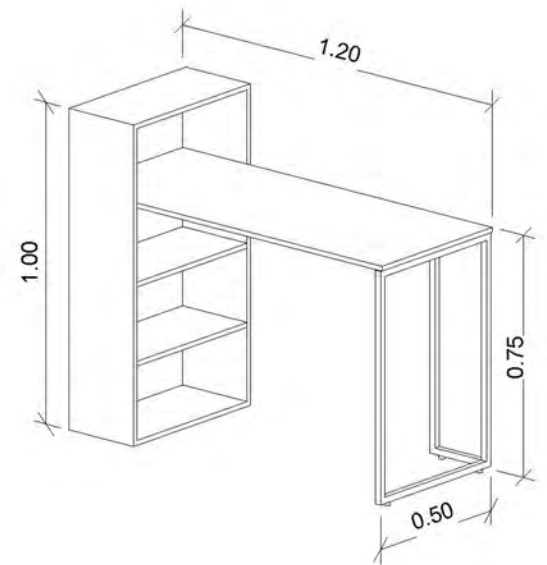

Color Blanco