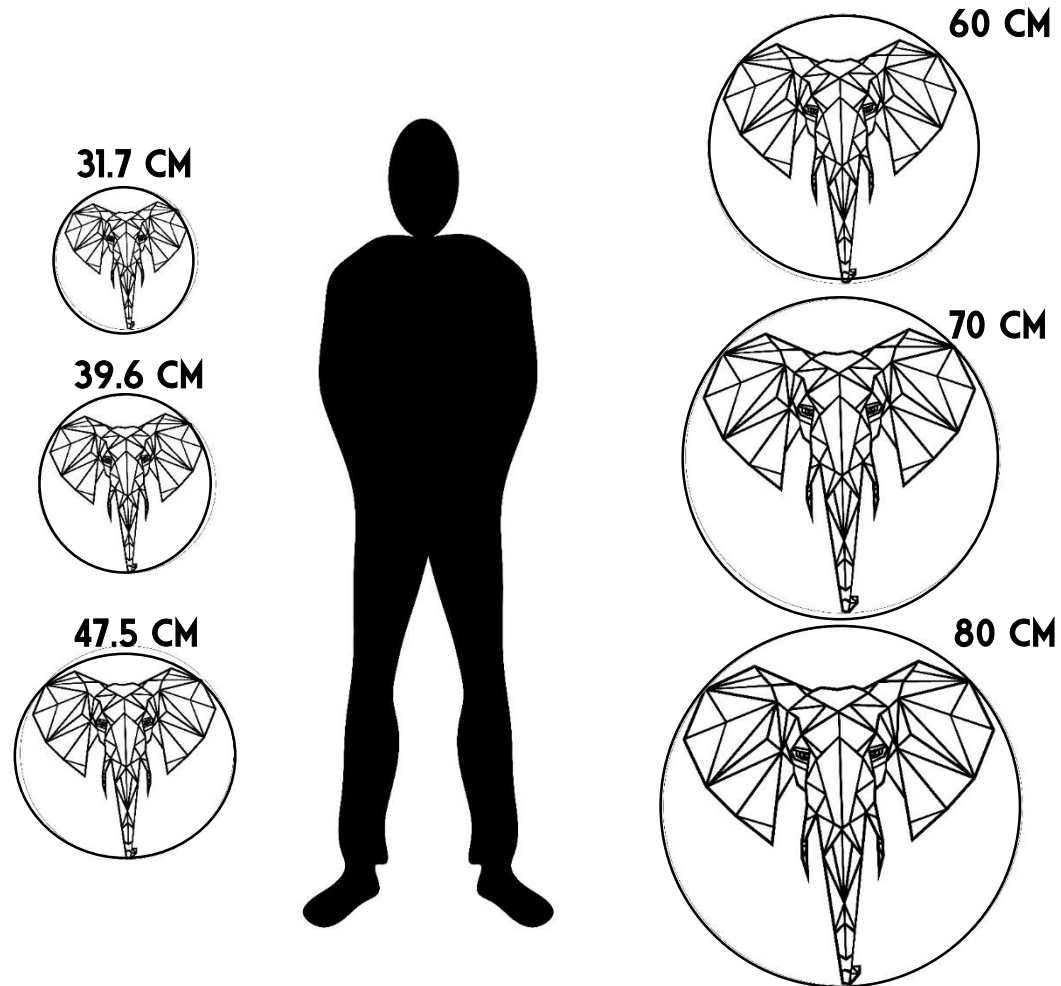

Podrás conocer nuestras zonas de cobertura y sus respectivas tarifas

04

TAMAÑOS Y PRECIOS

TAMAÑO	MEDIDA	PRECIO
1	25 cm	\$45.000
2	31,7 cm	\$55.000
3	39,6 cm	\$60.000
4	47,5 cm	\$65.000
5	60 cm	\$78.000
6	70 cm	\$90.000
7	80 cm	\$105.000
8	90 cm	\$115.000
9	100 cm	\$130.000
10	115 cm	\$150.000

*Los tamaños ofrecidos varían dependiendo de la figura

TAMAÑOS Y PRECIOS

TAMAÑOS Y PRECIOS

LINEAS DE PRODUCTOS

ANIMALES

LINEAS DE PRODUCTOS

MASCOTAS

LINEAS DE PRODUCTOS