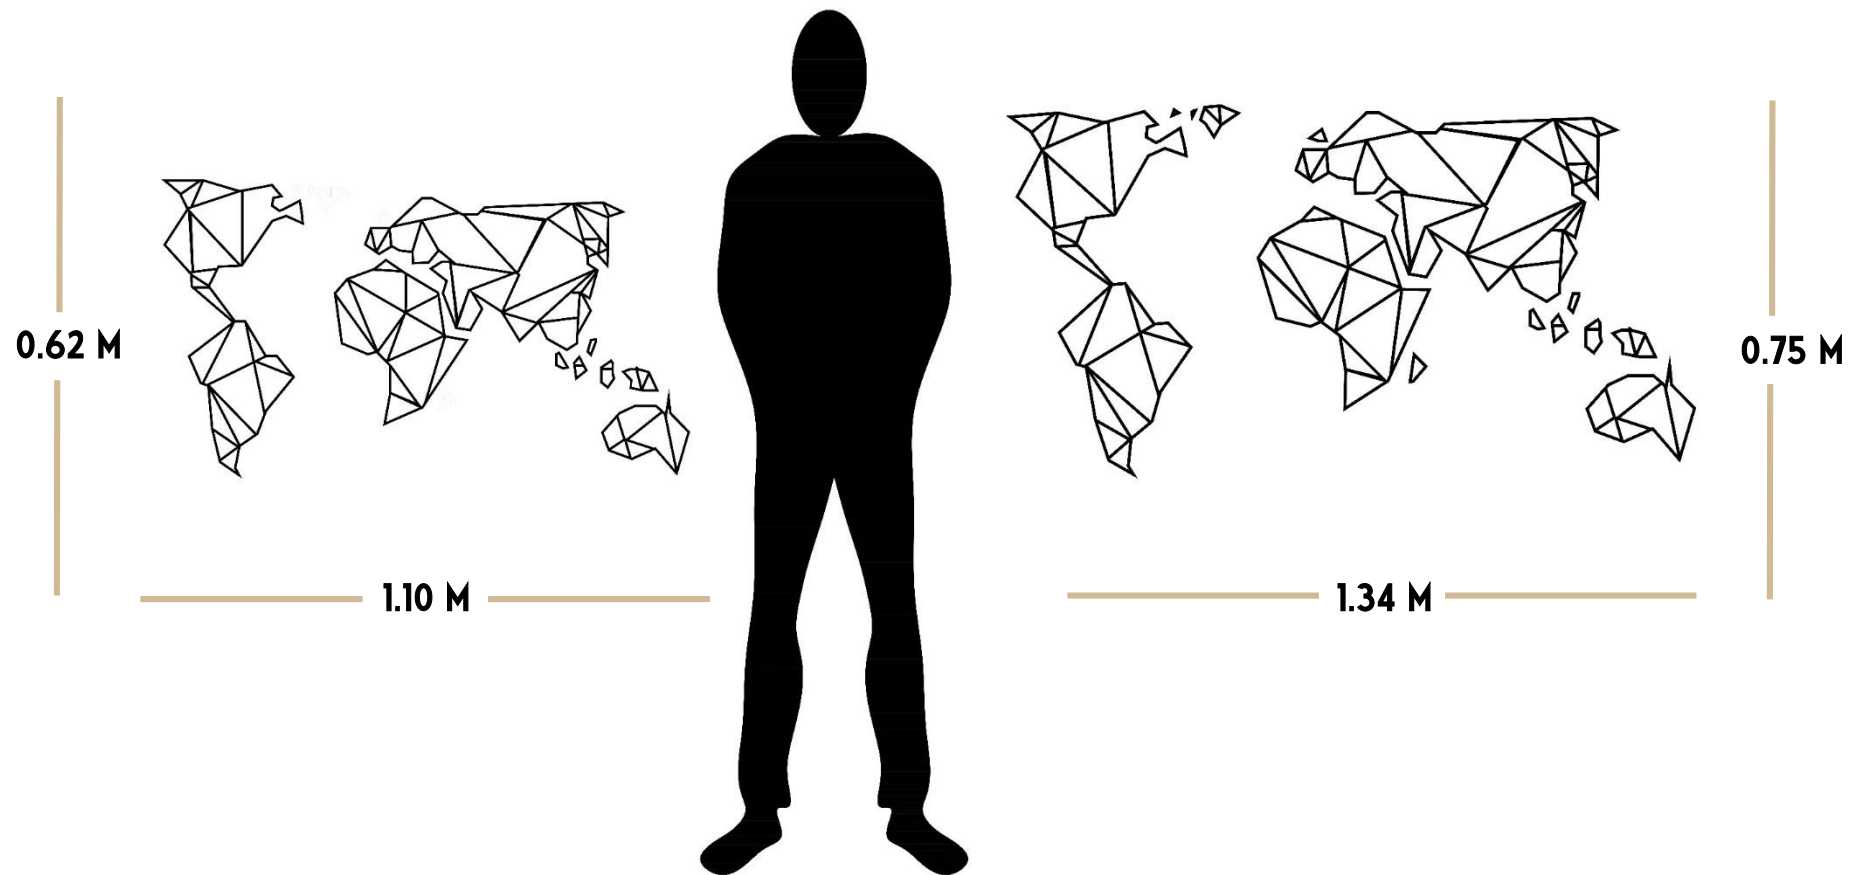

Podrás conocer nuestras zonas de cobertura y sus respectivas tarifas

04

TAMAÑOS Y PRECIOS

TAMAÑO	MEDIDA	PRECIO
1	25 cm	\$45.000
2	31,7 cm	\$55.000
3	39,6 cm	\$60.000
4	47,5 cm	\$65.000
5	60 cm	\$78.000
6	70 cm	\$90.000
7	80 cm	\$105.000
8	90 cm	\$115.000
9	100 cm	\$130.000
10	115 cm	\$150.000

*Los tamaños ofrecidos varían dependiendo de la figura

TAMAÑOS Y PRECIOS

TAMAÑOS Y PRECIOS

LINEAS DE PRODUCTOS

ANIMALES

LINEAS DE PRODUCTOS

MASCOTAS

LINEAS DE PRODUCTOS

Por fuera de la zona, el costo del envío oscila entre \$8.000 y \$15.000

DOMICILIOS

*Manejamos envíos a nivel nacional, en donde el costo del envío corre por cuenta del cliente. Este depende del tamaño de la figura.

◆ **CIUDAD** DE **MADERA** ◆
