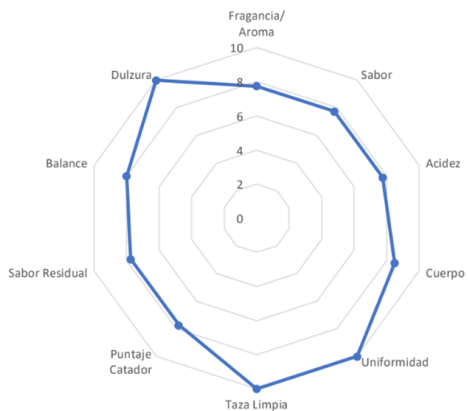

Café fresco **100% natural**

PESO NETO: 250GR 340GR 500GR
 EN GRANO MOLIDO TOSTIÓN MEDIA

Reflexión

Café de origen:

Risaralda

Santa Rosa de Cabal
1.650 - 1750 m.s.n.m

Varietal:

Castillo

Beneficio:

Lavado Suave

Perfil

PRUEBA DE TAZA

NOTAS DEL CATADOR

limonaria, jengibre, ciruela, frutos amarillos, naranja, meloso, melcocha, miel, especias, caña, azúcar morena

PRUEBA DE TAZA

Item	Pts	Notas
Fragancia Aroma	7,75	limonaria , jengibre
Sabor	8,25	Ciruela, frutos amarillos
Acidez	7,75	A. citrica Naranja
Cuerpo	8,50	meloso, melcocha, miel
Uniformidad	10,0	
Taza Limpia	10,0	
Puntaje Catador	7,75	
Sabor Residual	7,75	Especias, jengibre
Balance	8,00	
Dulzura	10,0	Caña, azúcar morena
TOTAL		85,25