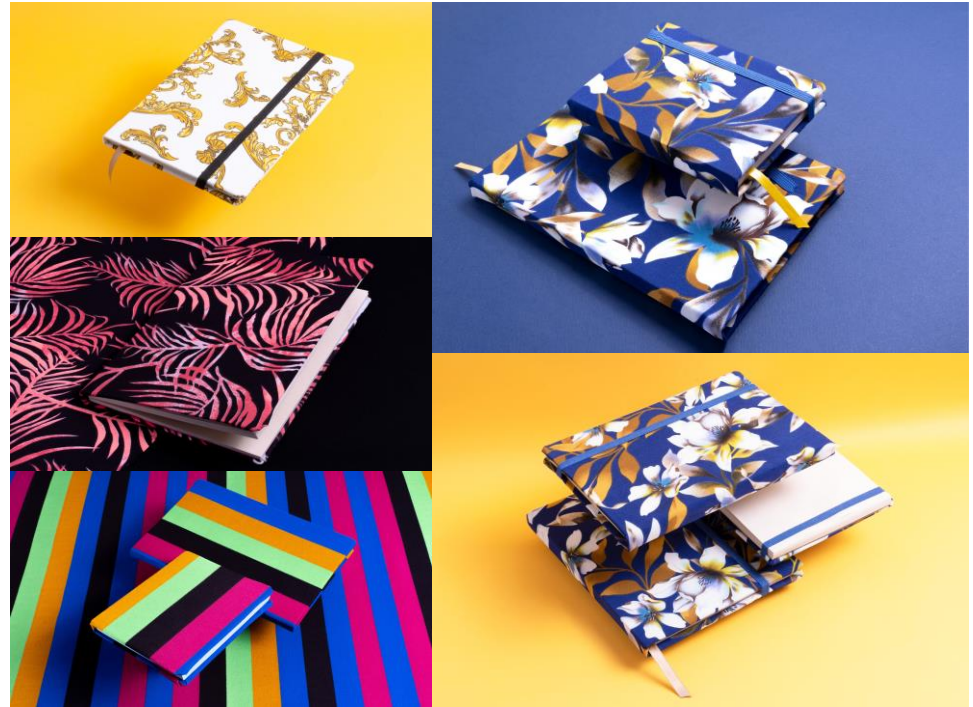

Colección 2021

OPCIÓN 1

Libreta de bolsillo
artesanal 100 hojas

OPCIÓN 2

Libreta mediana artesanal
100 hojas

OPCIÓN 3

Libreta grande artesanal
100 hojas